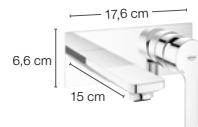

613,00 €

TAMAÑO M

Ref. 19409001
+ 23571000
Ref. G. GROHE084/B

STOCK