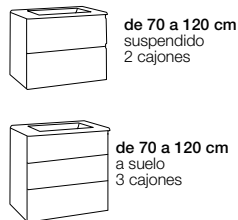

fiora

Composición 150 cm MAKING 2.348 €.

Mueble pizarra gris de 80 cm, 2 cajones, tocador 70 cm, consola lisa 150 cm sobremesa + soporte, lavabo sobreencimera lota y espejo liso.

Auxiliar colgable
167 €
2 huecos

serie **MAKING**

Fondo 48 cm
Alt. 1 cajón 34,50 cm
Alt. 2 cajones 57,50 cm
Alt. 3 cajones 86,50 cm

Acabados muebles y encimeras:

material:
resina (sillexpool)

Colores muebles:

Colores especiales:

colores nature o carta
RAL +20 %

Medidas especiales:

PVP medida superior
+20 %

Lavabos disponibles:

Encimeras de sillexpool (resina) con lavabo integrado o para lavabos de sobreponer. Lavabos de sobreponer en solid color blanco y sillexpool (resina).

-Solid: color blanco
-Sillexpool: mismos colores que el mueble

Medidas:

Medidas altos de colgar: