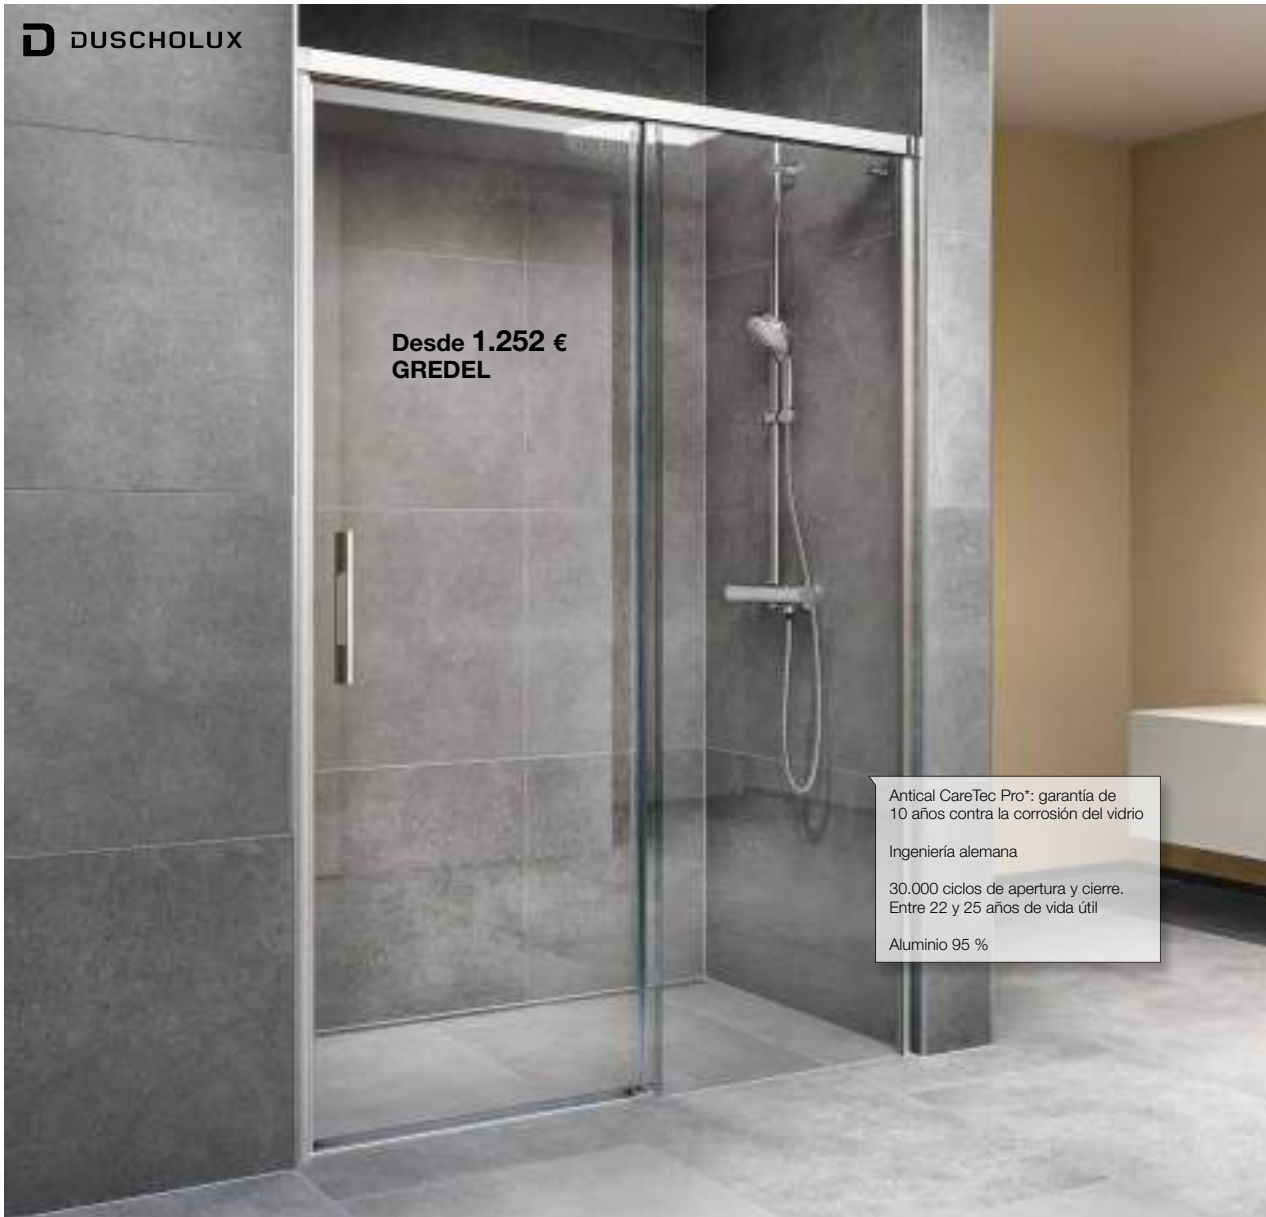

**Desde 1.252 €
GREDEL**

Antical CareTec Pro*: garantía de 10 años contra la corrosión del vidrio
Ingeniería alemana
30.000 ciclos de apertura y cierre. Entre 22 y 25 años de vida útil
Aluminio 95 %

serie
GREDEL
Mampara a medida

Frontal ducha 1 hoja fija +
1 hoja corredera.

Medidas:
Ancho desde 105 a 210 cm. Altura estándar de 200 cm, especial de 180 a 210 cm.

Sin perfil inferior.

Entrada libre
aproximada: 40 % del ancho total del frontal.

Groeso cristal: 8 mm de fijo y 6 mm de puerta.

Cierre magnético lateral.

CareTec Pro*:
Protege la mampara contra los depósitos de cal y suciedad, reduce la proliferación bacteriana, la limpieza y el mantenimiento. (Incluido en el precio y valorado en **200 €**).

Colores cristal:
transparente
bronce
fumee
verde
azul
semimate
personalizados

●	plata brillo	●
●	plata mate	●
●	negro	●
●	negro mate	●
●	blanco	○
●	blanco mate	○