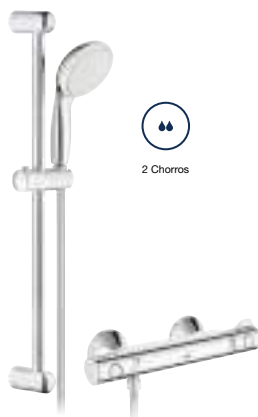

STOCK
SET GROHTHERM 800
+ NEW TEMPESTA
282,60 €
Conjunto de ducha con termostato
Altura: 62 cm.
Ref. 34565001
G. GROH4165/B