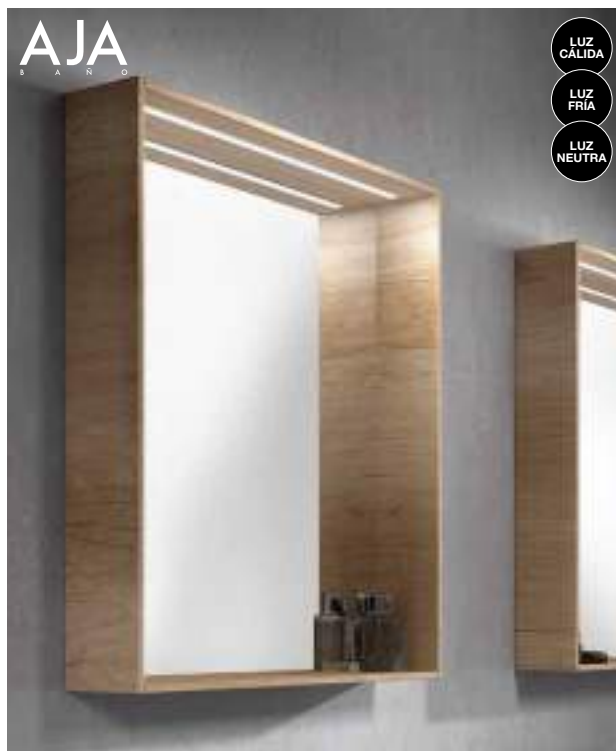

serie **LINEAL**

Espejo 4 mm pulido a 4 cantos con marco de madera de espesor de 10 mm.

Potencia: Iluminación led con difusor 15w/ IP65.

Luz natural: 4000°K

\*Altura hasta 70 cm.

Modelo	60 cm	80 cm	100 cm	120 cm	+ 120 cm
sin leds madera	204 €	230 €	250 €	267 €	2,5€/cm
sin leds lacados	310€	344 €	376 €	416 €	4,1€/cm
con leds madera	335 €	371 €	402 €	451 €	4,5€/cm
con leds lacados	440 €	485 €	529 €	601 €	6,1€/cm