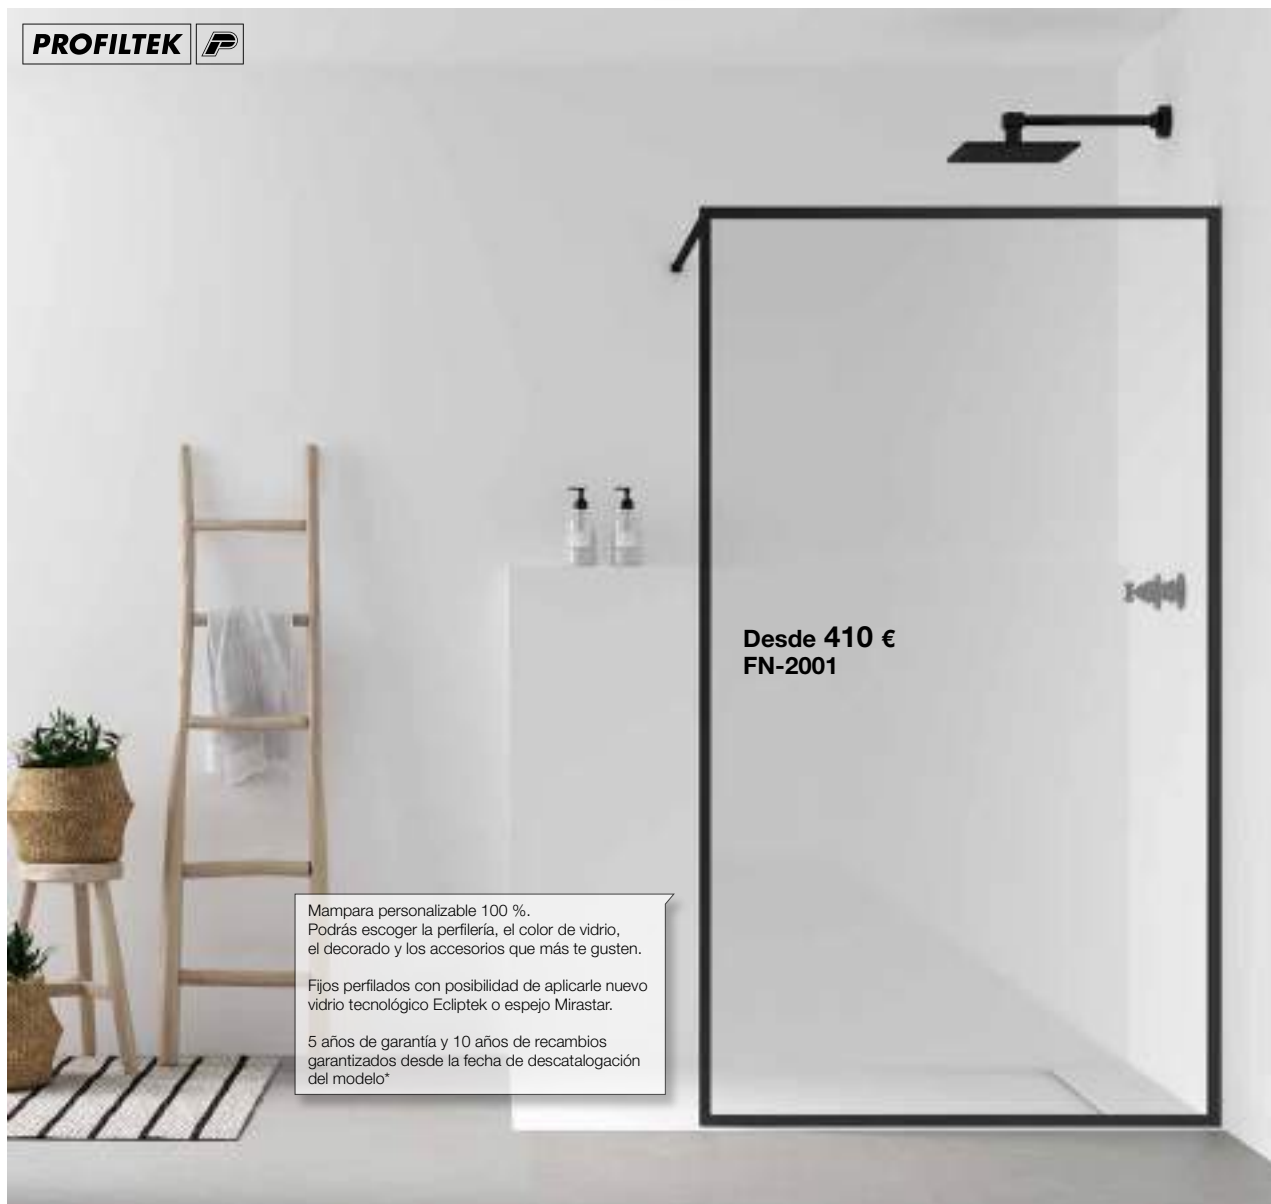

PROFILTEK

Desde 410 €
FN-2001

Mampara personalizable 100 %.
Podrás escoger la perfilera, el color de vidrio,
el decorado y los accesorios que más te gusten.

Fijos perfilados con posibilidad de aplicarle nuevo
vidrio tecnológico Ecliptek o espejo Mirastar.

5 años de garantía y 10 años de recambios
garantizados desde la fecha de descatálogo
del modelo*

*cada mampara lleva un código de identificación individual. Entrando en www.profiltek.com podrá ver el despiece para identificar la pieza.

serie **FIJOS NORDIC**

Mampara a medida

Frontal ducha 1 hoja fija
perfilada.

Medidas:

Ancho desde 15 hasta
160 cm. Altura estándar
195 cm. Altura máxima
250 cm

Entrada libre

aproximada: el ancho
del plato menos la
medida de la mampara.

Grueso cristal: 8 mm.

Protección antical
opcional.

Incluye barra de
sujeción a 90°.

Accesorios opcionales:

Toallero Sidney y Viena
en colores Cromo Brillo
o Negro.

Colores cristal:

transparente satinado
transparente Imagik
azul
azul Imagik
ácido
gris humo
gris humo Imagik
master carré

raywall
ecliptek
mirastar

Colores perfil:

plata brillo
negro
blanco mate
oro mate