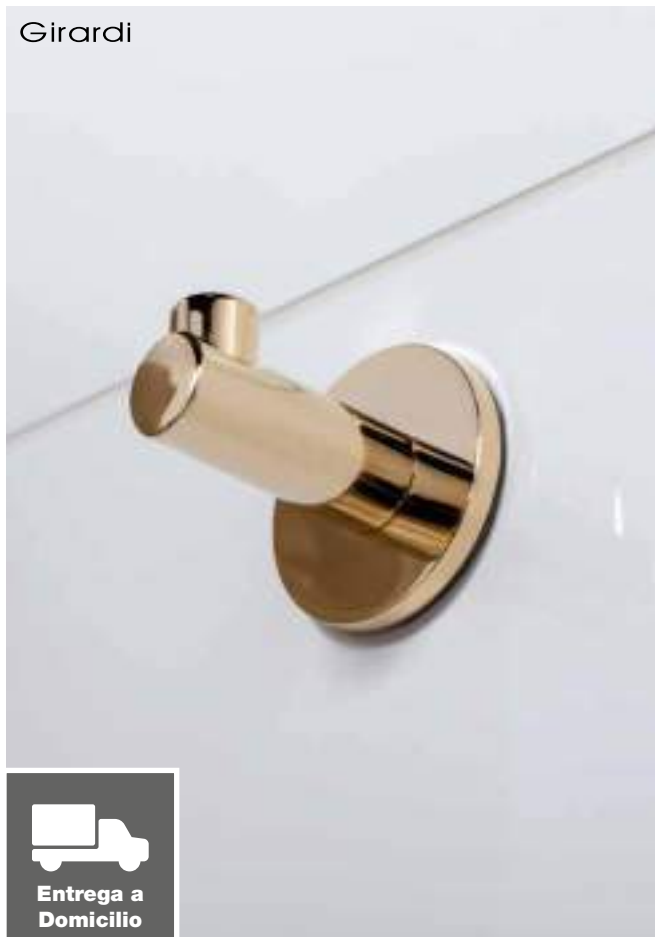

Ref: G. STICK050/B

**Percha 26,40 €**

4 x 4,5 cm Al. 4 cm.

Ref: G. STICK010/B

«... **STICK GOLD**, sencillo y adhesivo, pero sin renunciar al diseño».

Girardi

serie **STICK GOLD**. Oro. Adhesiva.

Fabricada en latón cromado.