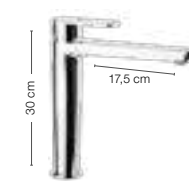

CROMO 187,00 €
TAMAÑO XL.
Ref. 3602