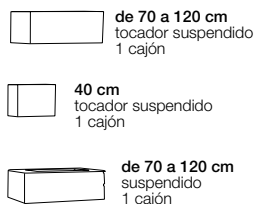

fiora

Composición 150 cm MAKING 2.348 €.

Mueble pizarra gris de 80 cm, 2 cajones, tocador 70 cm, consola lisa 150 cm sobremesa + soporte, lavabo sobreencimera lota y espejo liso.

Auxiliar colgable
167 €
2 huecos

serie **MAKING**

Fondo 48 cm
Alt. 1 cajón 34,50 cm
Alt. 2 cajones 57,50 cm
Alt. 3 cajones 86,50 cm

Acabados muebles y encimeras:

material:
resina (sillexpool)

Colores muebles:

Colores especiales:

colores nature o carta
RAL +20 %

Medidas especiales:

PVP medida superior
+20 %

Lavabos disponibles:

Encimeras de sillexpool (resina) con lavabo integrado o para lavabos de sobreponer. Lavabos de sobreponer en solid color blanco y sillexpool (resina).

-Solid: color blanco
-Sillexpool: mismos colores que el mueble

Medidas:

Medidas altos de colgar: