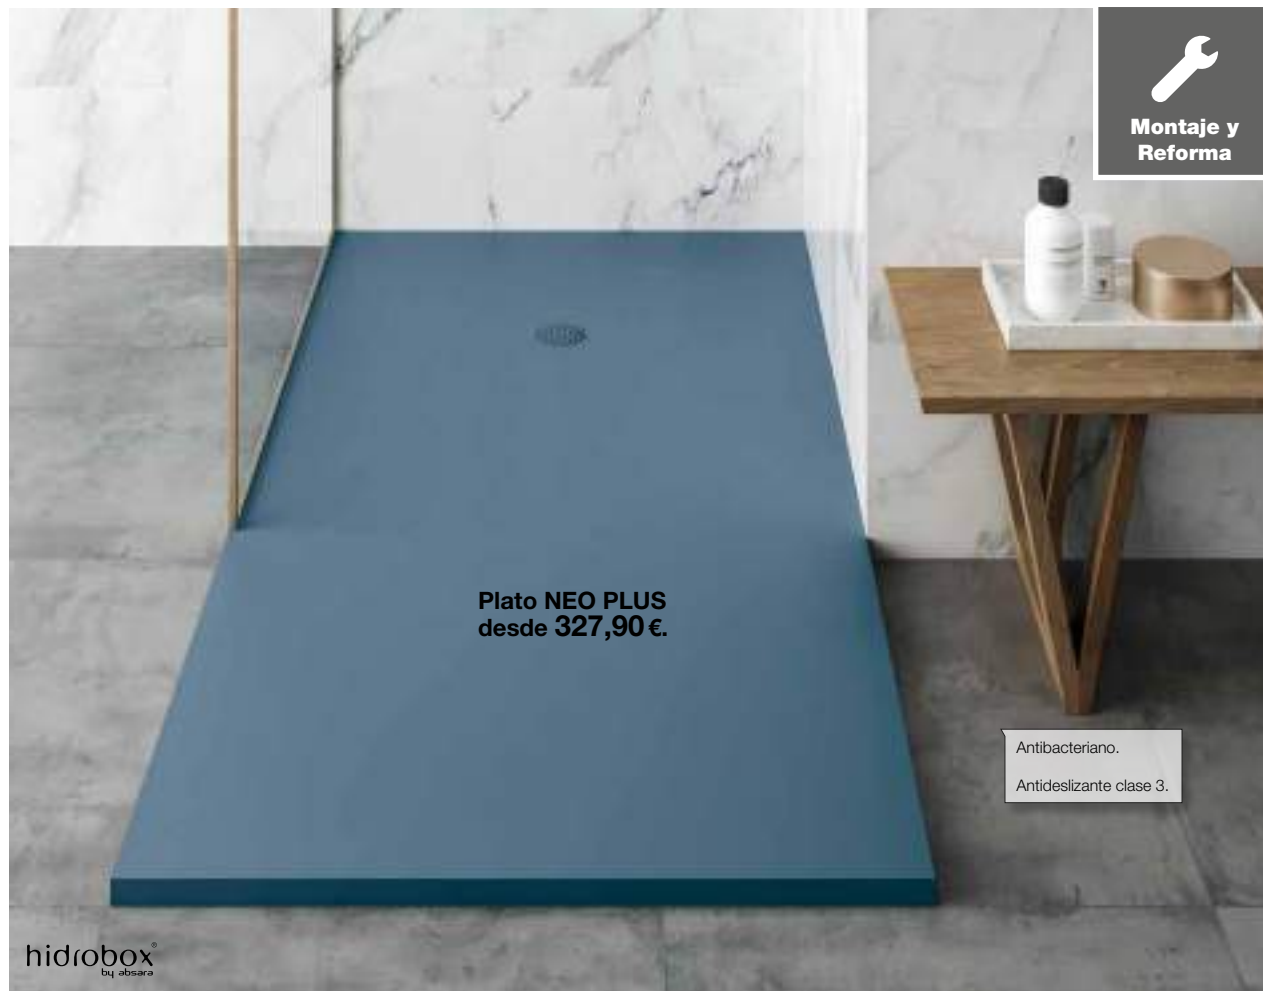

«... **NEO PLUS**, un paso más allá en tu espacio de ducha».

Plato NEO PLUS
desde **327,90 €**.

Antibacteriano.

Antideslizante clase 3.

hidrobox®
by obsara

serie **NEO PLUS**.
Solid Surface o resina.

Medidas:

Ancho desde 70 cm
hasta 140 cm.
Largo desde 80 cm
hasta 210 cm.

Personalizable a medida
Se corta al centímetro.

Material:

Kromat® (resina).
Scene® (Solid Surface).

Acabados:

Textura pizarra o lisa.

Incluye válvula y tapa
inox a elección entre
tres modelos diferentes.

Opcional tapa mismo
color y material plato
a elección entre tres
modelos diferentes
+26,30 €. Rejilla Radiance
acabado metal **+15,40€**.

Colores Kromat®:

Kromat® Standard Basics
Bianco ○
Pietra ●
Beis ●
Cement ●
Graphite ●

Kromat® Standard Trends
Crema ●
Golden ●
Iron ●
Terra ●
Blush ●

Dark Liquen ●
Cappuccino ●
Sand Stone ●
Ombra ●
Brownie ●
Ocean ●
Metropoli ●
Cotta ●
Lake ●
Herbal ●

Colores especiales:
Colores a elegir de carta
RAL y NCS

Colores Scene®:

Blanco ○

Las rejillas Point y Star,
además de en acabados
inox, se pueden combinar
con el color del plato de
ducha integrándose así
en él. La colección NEO
PLUS incorpora las rejillas
Radiance en acabados
metal Steel, Gold, Rame,
Gunmetal.